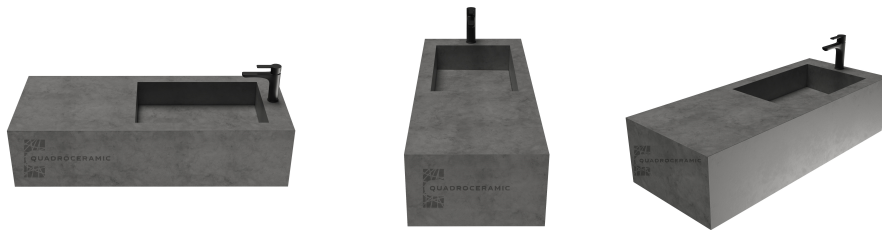

Тонкая и элегантная модель с щелевым сливом. Данная раковина была разработана специально для размещения над тумбой.

Длина изделия от 500 до 800мм: от 45 000Р

Длина изделия от 800 до 1200мм: от 51 800Р

Длина изделия От 1200 до 1600мм: от 75 000Р

МОДЕЛЬ 11

Эргономичный раукомойник. Станет незаменимым решением для раздельного или гостевого сан.узла.

Длина изделия от 400мм

Ширина от 200мм

от 23 000Р

МОДЕЛЬ 12

Модель с широким внешним бортом и съемной планкой для ревизии. Массивное изделие точно станет объектом притяжения восторженных взглядов!