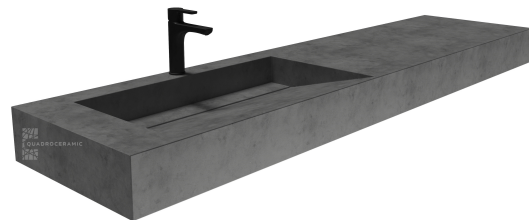

Длина изделия От 1200мм: **от 48 800Р**

МОДЕЛЬ 8

Необычная раковина с щелевым сливом расположенным сбоку мойки. Вы можете заказать слив с правого или левого бока. Раковину удобно расположить над стиральной машиной. Эта оригинальная модель понравится вам, домочадцам и удивит гостей.

*Длина изделия от 500 до 800мм: **от 45 000Р***

*Длина изделия от 800 до 1200мм: **от 51 800Р***

*Длина изделия От 1200 до 1600мм: **от 75 000Р***

МОДЕЛЬ 9

Асимметричная раковина со ступенчатым сливом. Есть дополнительная планка для легкого доступа и ревизии слива. Раковина может быть размещена над тумбой или оставаться «парить» в воздухе.