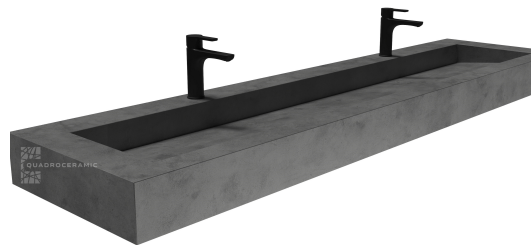

МОДЕЛЬ 3

Напольная квадратная раковина. Модель имеет съемную планку для легкого доступа и ревизии слива. Похожая на скульптуру станет идеальным объектом для притяжения внимания!

Высота изделия от 800мм: **от 48 800Р**

*Длина изделия от 500 до 800мм: **от 42 000₽***

*Длина изделия от 800 до 1200мм: **от 48 800₽***

*Длина изделия От 1200 до 1600мм: **от 70 000₽***

МОДЕЛЬ 6

Асимметричная щелевая модель со столешницей. Эта модель подойдет для решения самых сложных планировочных задач. С её помощью можно обогнуть технические короба и обыграть нестандартные планировки.

Длина изделия от 700мм: **от 51 800Р**

МОДЕЛЬ 7

Прямоугольная модель с объединенной чашей на два смесителя. Эта простая геометрическая, функциональная форма станет стильным решением большой ванной комнаты и других грандиозных проектов.