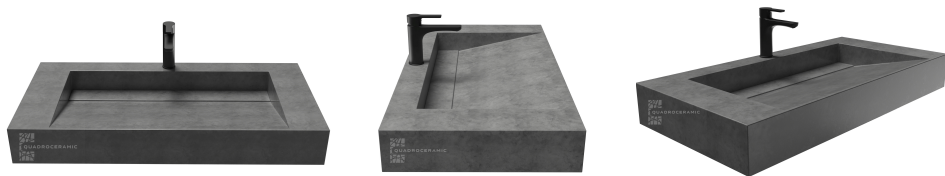

от 3 000 рублей.

Все изображения моделей являются схематичными.

Внешний вид каждой модели **меняется** в зависимости от пожеланий заказчика.

Мы можем поменять местами левое и правое крыло столешницы, сделать отверстие под смесителем сбоку, по центру или его не делать. Изменить высоту внешнего борта. Изменить глубину самой мойки.

МОДЕЛЬ 1

Прямоугольная модель со ступенчатым сливом. Раковина имеет съемную планку для легкого доступа к сливу. Идеально для стандартных планировочных решений и небольших домов.

*Длина изделия от 500 до 800мм: от **42 000Р***

МОДЕЛЬ 3

Напольная квадратная раковина. Модель имеет съемную планку для легкого доступа и ревизии слива. Похожая на скульптуру станет идеальным объектом для притяжения внимания!

Высота изделия от 800мм: **от 48 800Р**

Длина изделия от 500 до 800мм: **от 45 000Р**

Длина изделия от 800 до 1200мм: **от 58 800Р**

Длина изделия От 1200 до 1600мм: **от 75 800Р**

МОДЕЛЬ 13

Модель с прямыми геометрическими формами. Характерна наличием съемной планки для легкого доступа и ревизии слива.