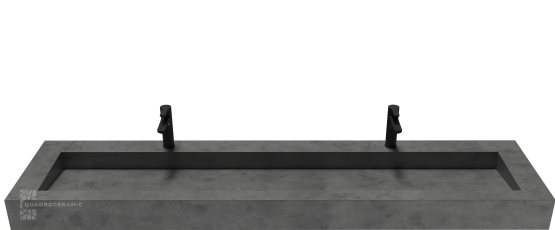

МОДЕЛЬ 3

Напольная квадратная раковина. Модель имеет съемную планку для легкого доступа и ревизии слива. Похожая на скульптуру станет идеальным объектом для притяжения внимания!

Высота изделия от 800мм: **от 48 800Р**

Длина изделия От 1200 до 1600мм: **от 75 000₽**

МОДЕЛЬ 5

Модель, вдохновлённая стилем Кубизм, который приобрёл популярность благодаря знаменитым художникам Пабло Пикассо и Жоржу Браку. Модель характерна наличием видимой «заглушки».

*Длина изделия от 500 до 800мм: **от 42 000₽***

*Длина изделия от 800 до 1200мм: **от 48 800₽***

*Длина изделия От 1200 до 1600мм: **от 70 000₽***

МОДЕЛЬ 6

Асимметричная щелевая модель со столешницей. Эта модель подойдет для решения самых сложных планировочных задач. С её помощью можно обогнуть технические короба и обыграть нестандартные планировки.

Длина изделия от 700мм: **от 51 800Р**

МОДЕЛЬ 7

Прямоугольная модель с объединенной чашей на два смесителя. Эта простая геометрическая, функциональная форма станет стильным решением большой ванной комнаты и других грандиозных проектов.