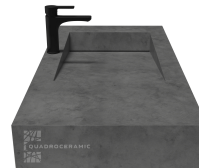

МОДЕЛЬ 8

Необычная раковина с щелевым сливом расположенным сбоку мойки. Вы можете заказать слив с правого или левого бока. Раковину удобно расположить над стиральной машиной. Эта оригинальная модель понравится вам, домочадцам и удивит гостей.

*Длина изделия от 500 до 800мм: **от 45 000Р***

*Длина изделия от 800 до 1200мм: **от 51 800Р***

*Длина изделия От 1200 до 1600мм: **от 75 000Р***