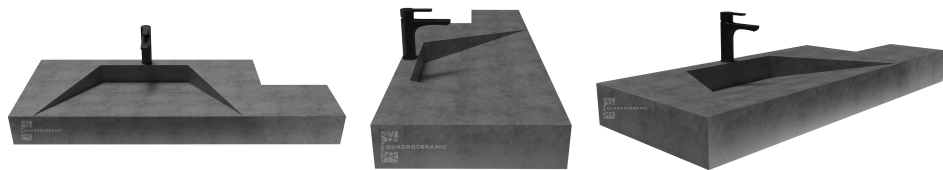

МОДЕЛЬ 1

Прямоугольная модель со ступенчатым сливом. Раковина имеет съемную планку для легкого доступа к сливу. Идеально для стандартных планировочных решений и небольших домов.

*Длина изделия от 500 до 800мм: от **42 000Р***

МОДЕЛЬ 3

Напольная квадратная раковина. Модель имеет съемную планку для легкого доступа и ревизии слива. Похожая на скульптуру станет идеальным объектом для притяжения внимания!

Высота изделия от 800мм: **от 48 800Р**

Длина изделия От 1200 до 1600мм: **от 75 000₽**

МОДЕЛЬ 5

Модель, вдохновлённая стилем Кубизм, который приобрёл популярность благодаря знаменитым художникам Пабло Пикассо и Жоржу Браку. Модель характерна наличием видимой «заглушки».

*Длина изделия от 500 до 800мм: **от 42 000₽***

*Длина изделия от 800 до 1200мм: **от 48 800₽***

*Длина изделия От 1200 до 1600мм: **от 70 000₽***

МОДЕЛЬ 6

Асимметричная щелевая модель со столешницей. Эта модель подойдет для решения самых сложных планировочных задач. С её помощью можно обогнуть технические короба и обыграть нестандартные планировки.