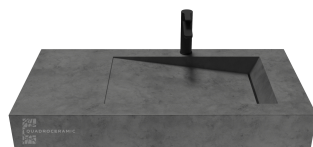

МОДЕЛЬ 8

Необычная раковина с щелевым сливом расположенным сбоку мойки. Вы можете заказать слив с правого или левого бока. Раковину удобно расположить над стиральной машиной. Эта оригинальная модель понравится вам, домочадцам и удивит гостей.

*Длина изделия от 500 до 800мм: **от 45 000Р***

*Длина изделия от 800 до 1200мм: **от 51 800Р***

*Длина изделия От 1200 до 1600мм: **от 75 000Р***