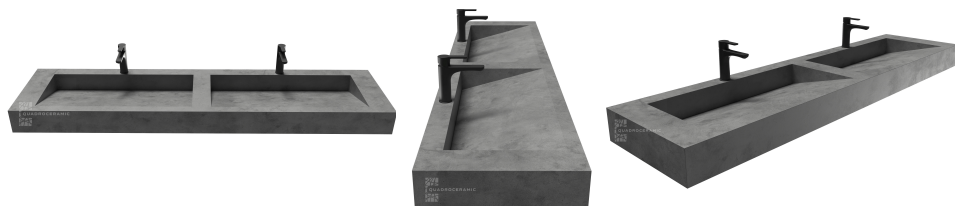

от 3 000 рублей.

Все изображения моделей являются схематичными.

Внешний вид каждой модели **меняется** в зависимости от пожеланий заказчика.

Мы можем поменять местами левое и правое крыло столешницы, сделать отверстие под смесителем сбоку, по центру или его не делать. Изменить высоту внешнего борта. Изменить глубину самой мойки.

МОДЕЛЬ 1

Прямоугольная модель со ступенчатым сливом. Раковина имеет съемную планку для легкого доступа к сливу. Идеально для стандартных планировочных решений и небольших домов.

*Длина изделия от 500 до 800мм: от **42 000Р***

*Длина изделия от 800 до 1200мм: от **48 800Р***

*Длина изделия От 1200 до 1600мм: от **70 000Р***

МОДЕЛЬ 2

Многосекционная щелевая модель со ступенчатым сливом.
У каждой секции свой смеситель и сифон.

Длина изделия от 1500мм: от 75 000Р

МОДЕЛЬ 3

Напольная квадратная раковина. Модель имеет съемную планку для легкого доступа и ревизии слива. Похожая на скульптуру станет идеальным объектом для притяжения внимания!

Высота изделия от 800мм: **от 48 800Р**